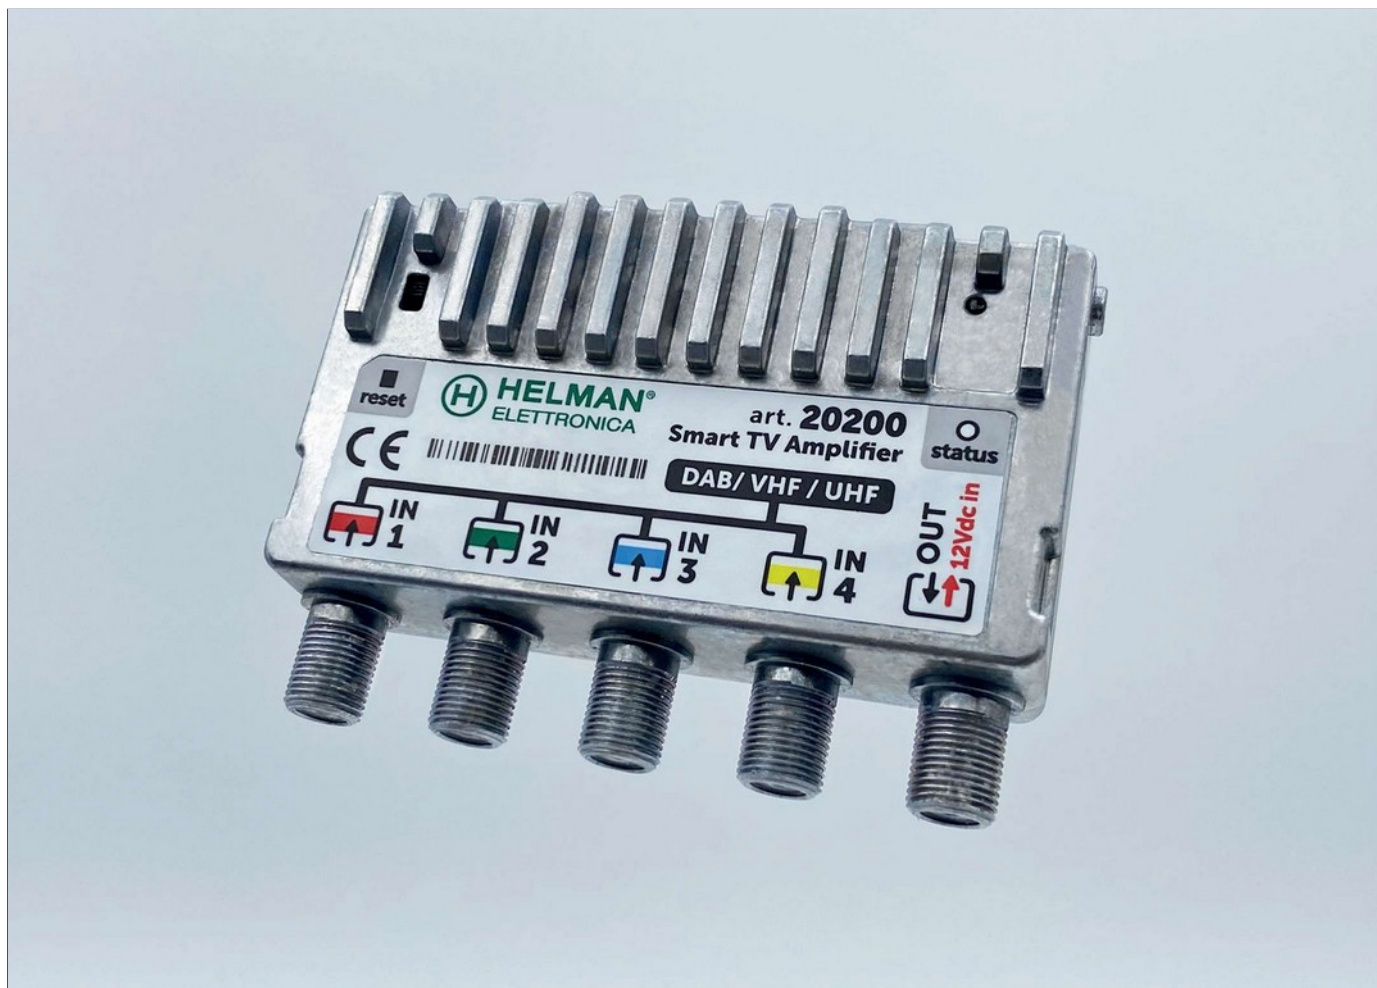

## art. 20200

**Amplificatore TV Programmabile, Liv.Uscita 93dB $\mu$ V (con 15 mux), Filtro LTE 5G, Bande: III/Dab/UHF(x4), alimentaz. separata (non inclusa), connettori F, Compatibile Android.**

*Programmable TV Amplifier, Output level 93dB $\mu$ V (with 15 mux), 5G LTE filter, Bands: III/Dab/UHF (x4), separated power supply (not included), F connectors, configure with Android*

art. 1U201

art. 1U202

art. 1U200

**Amplificatore TV Smart configurabile con Android. Accessori (non inclusi): Programmatore (art.1U200), Scatola da palo ventilata (art.1U201) e staffa in alluminio per fissaggio a parete (art.1U202).**